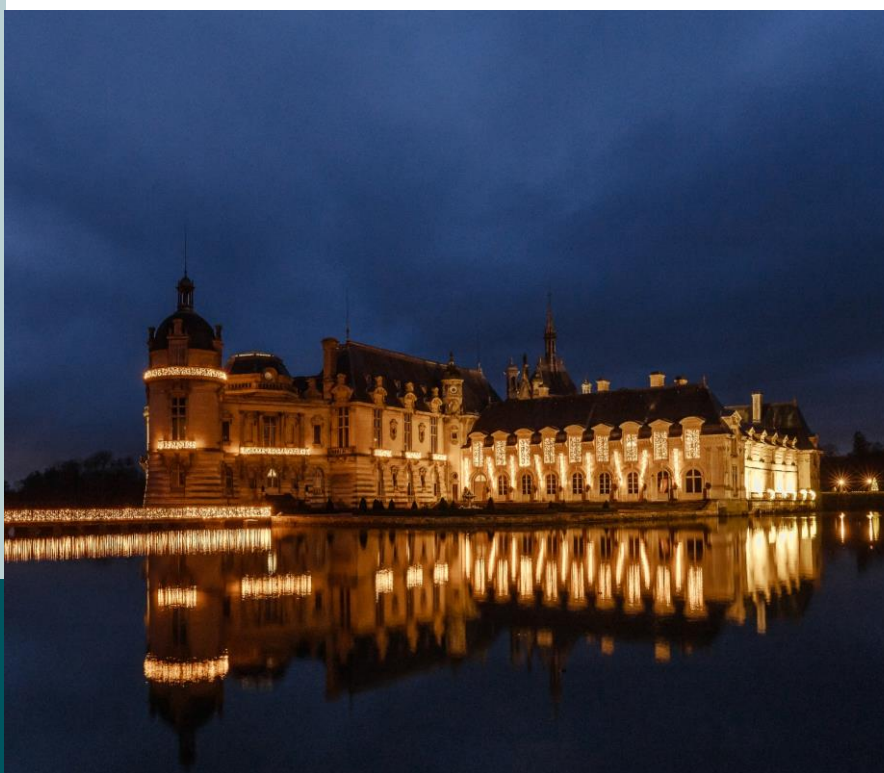

Informations et réservation :
tourisme@chateauchantilly.fr
03 44 27 31 55

Château de Chantilly
7 rue du Connétable – 60 500 Chantilly
www.chateauchantilly.fr